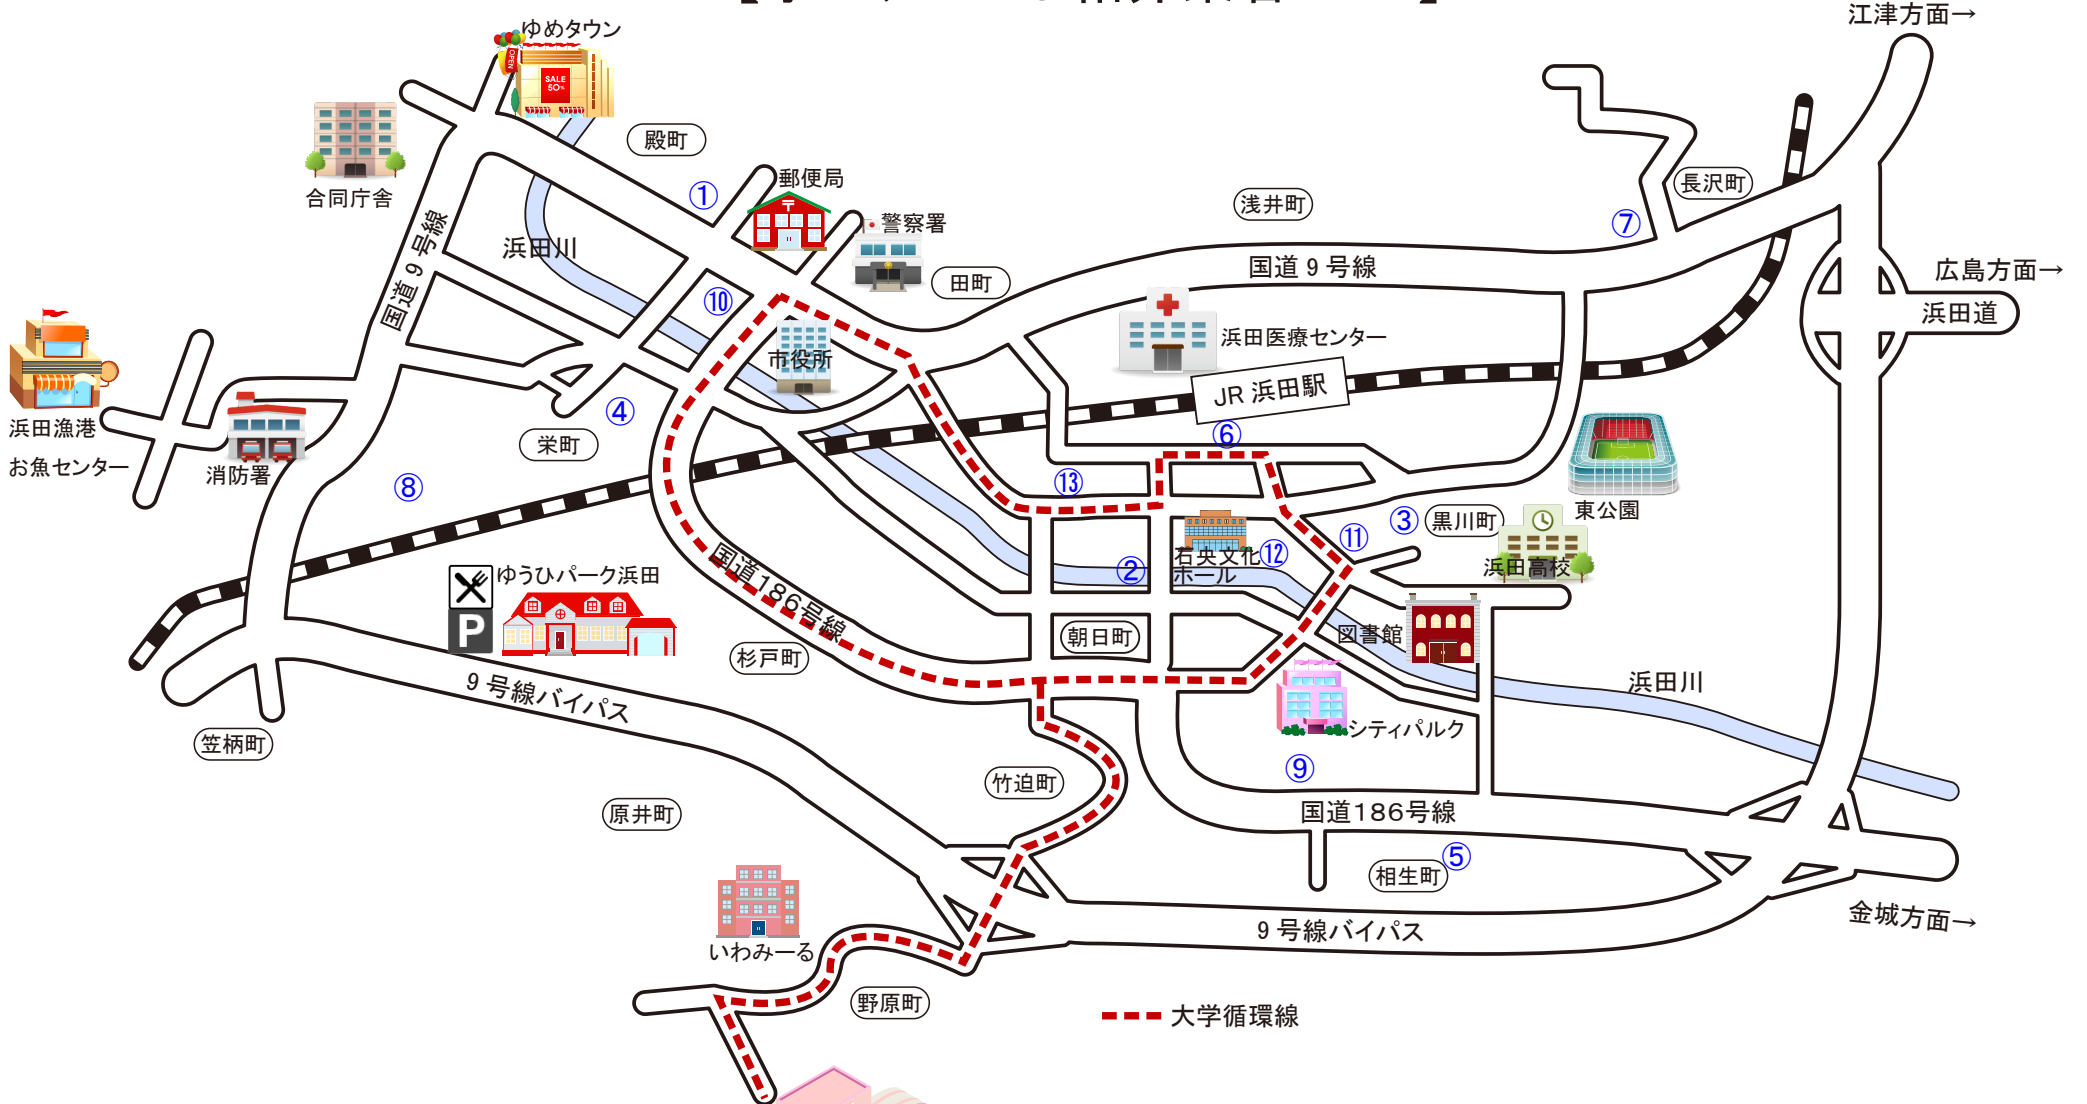

# 【学生アパート紹介業者 MAP】

--- 大学循環線

## 業者所在地

- |              |                   |              |
|--------------|-------------------|--------------|
| ① 石見土地建物(有)  | ⑥ (有)ハマホーム        | ⑪ (株)電設サービス  |
| ② (株)石央開発研究所 | ⑦ (有)トップライト       | ⑫ (株)ヒマワリ不動産 |
| ③ (株)第一ホーム   | ⑧ 和幸建設(株)         | ⑬ (有)クレヴァー   |
| ④ (有)日建      | ⑨ 不動産システム(株)浜田営業所 |              |
| ⑤ 浜田土建(株)    | ⑩ (有)スエタ不動産       |              |